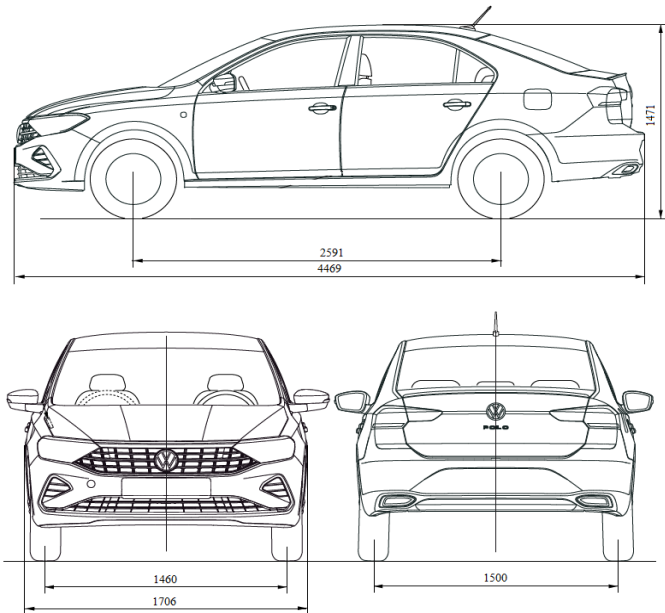

Технические характеристики

	Бензиновые двигатели		
	MPI 1598	MPI 1598	TSI 1395
Рабочий объем, куб. см.			
Макс. мощность кВт / л.с. / при оборотах/мин	66 / 90 / 4250-6000	81 / 110 / 5800	92 / 125 / 5000-6000
Макс. крутящий момент Нм / при оборотах/мин	155 / 3800-4000		200 / 1400 - 4000
Масса			
Снаряженная масса, кг	1185-1256	1195-1285	1246-1305
Технически допустимая максимальная масса, кг	1640	1650-1680	1700
Допуст. нагрузка на ось переднюю/заднюю, кг	840/850	850-880/850	900/850
Динамика			
Макс. скорость, км/ч	179	190 (187)	190
Время разгона 0-100 км/ч, с.	11,4	10,7 (11,8)	9,2
Расход топлива			
в городском цикле, л/100км	8,4	8,4 (8,7)	7,7
в загородном цикле, л/100км	5,2	5,2 (5,4)	4,9
в смешанном цикле, л/100км	6,4	6,4 (6,6)	6,0
выбросы CO2 в смешанном цикле, г/км	149	149 (154)	137
Прочие размеры			
Объем багажного отделения с запасным колесом / без запасного колеса, л	530 / 550	530 / 550	530 / 550
Объем топливного бака, л	55	55	55

В скобках данные для АКП

Размеры

Данная брошюра носит исключительно информационный характер.

Для получения более подробной информации о комплектации и стоимости автомобиля обращайтесь к официальному дилеру Volkswagen. Производитель сохраняет за собой право вносить любые изменения технических характеристик и оснащения отдельных комплектаций.